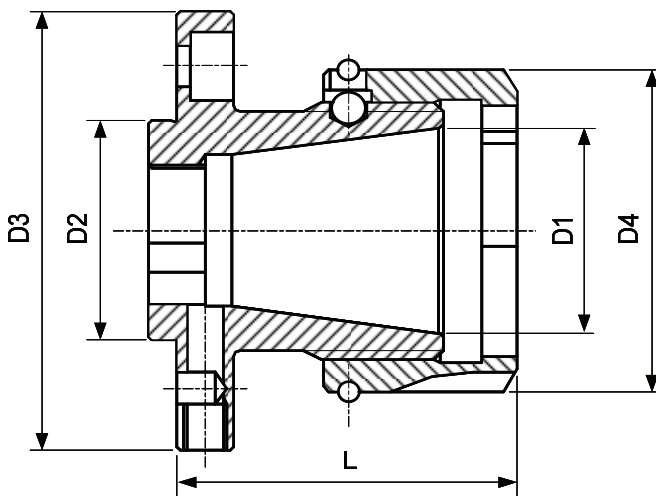

Porte-outils de base pour TORNOS Deco 2000
Grundkörper für TORNOS Deco 2000
Basic holder for TORNOS Deco 2000

caractères gras : inclus dans la livraison
Fettschrift : im Lieferumfang inbegriffen
bold script : included in delivery

| | | | |
|---|---|---|----------|
| M |  | écrou ECR Mutter ECR nut ECR | Page 187 |
| N |  | clé pour l'écrou Mutternschlüssel spanner for the nut | Page 223 |
| O |  | clé Schlüssel spanner | |

| D1 | Art. | D2 | D3 | D4 | L | M | N | O |
|--------|--|----|----|----|------|-----------------|----------|-----------------|
| ECR 32 | 62-32036 1) | 34 | 68 | 50 | 48.5 | 62-32200 | 61-32800 | 62-32007 |
| | 62-32037 26) | 34 | 68 | 50 | 73.5 | 62-32200 | 61-32800 | - |
| | 62-32038 1) + 27) | 34 | 66 | 50 | 48.5 | 62-32200 | 61-32800 | 62-32007 |
| | 62-32043 Avec écrou à changement rapide amélioré Mit verbesserter Schnellwechsellmutter With improved quick change nut | 34 | 66 | 50 | 48.5 | 62-32230 | 61-32800 | 62-32007 |

Flasque ø 34 pour TORNOS Deco 2000
Flansch ø 34 für TORNOS Deco 2000
Flange ø 34 for TORNOS Deco 2000

Article pour
 Artikel für
 Article for

62-32038

| Art. | D1 | D2 | D3 | L |
|----------------|----|----|----|----|
| 89-3327 | 34 | 66 | 25 | 17 |