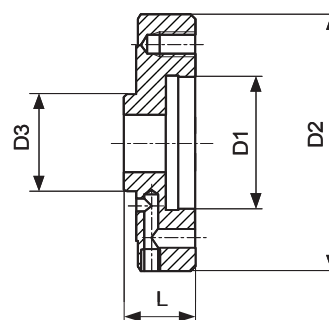

| | | | |
|---|---|---|----------|
| M |  | écrou ECR Mutter ECR nut ECR | Page 187 |
| N |  | clé pour l'écrou Mutternschlüssel spanner for the nut | Page 223 |
| O |  | clé Schlüssel spanner | |

| D1 | Art. | D2 | D3 | D4 | L | M | N | O |
|--------|--|----|----|----|------|-----------------|----------|-----------------|
| ECR 32 | 62-32036 1) | 34 | 68 | 50 | 48.5 | 62-32200 | 61-32800 | 62-32007 |
| | 62-32037 26) | 34 | 68 | 50 | 73.5 | 62-32200 | 61-32800 | - |
| | 62-32038 1) + 27) | 34 | 66 | 50 | 48.5 | 62-32200 | 61-32800 | 62-32007 |
| | 62-32043 Avec écrou à changement rapide amélioré Mit verbesserter Schnellwechsellmutter With improved quick change nut | 34 | 66 | 50 | 48.5 | 62-32230 | 61-32800 | 62-32007 |

Flasque ø 34 pour TORNOS Deco 2000
Flansch ø 34 für TORNOS Deco 2000
Flange ø 34 for TORNOS Deco 2000

Article pour
 Artikel für
 Article for

62-32038

| Art. | D1 | D2 | D3 | L |
|----------------|----|----|----|----|
| 89-3327 | 34 | 66 | 25 | 17 |