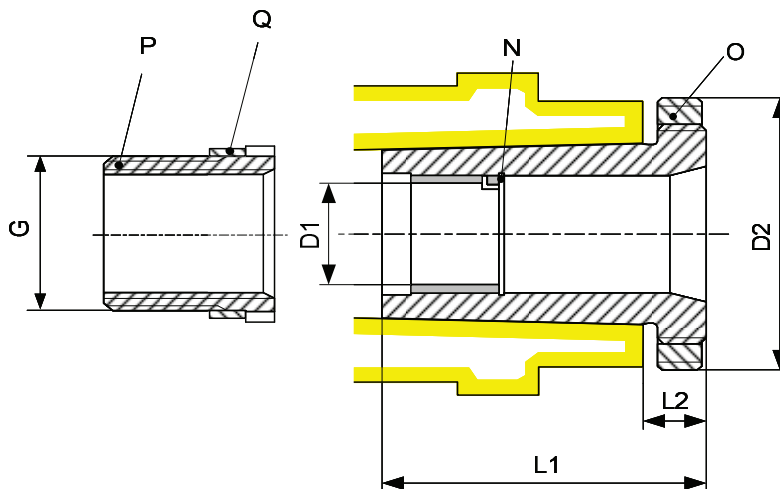

## Douille de réduction Morse - Reduktionshülsen Morse - Morse reduction sleeves

**caractères gras :** inclus dans la livraison  
**Fettschrift :** im Lieferumfang inbegriffen  
**bold script :** included in delivery

N		anneau Ring ring
O		écrou d'extraction Ausziehmutter releasing nut
P		écrou de réduction Reduktionsmutter reduction nut
Q		entretoise Distanzring spacing rings

Type	Art.	D1	D2	G	L1	L2	N	O	P	Q
Mo4/W20	<b>12-1005</b>	20	50	-	63	11	<b>102-21044</b>	<b>12-1006</b>	-	-
Mo4/W25	<b>68-3007</b> 16)	25	50	-	67	23	-	<b>12-1006</b>	-	-
Mo5/B32	<b>150-21135</b>	32	63	-	77	12	<b>125-21024</b>	<b>160-21044</b>	-	-
Mo5/W20	<b>150-20270</b>	20	63	ø29.7 x1.693	75	12	<b>102-21044</b>	<b>160-21044</b>	<b>160-20273</b>	-
Mo5/W25	<b>150-20275</b>	25	63	ø29.7 x1.693	68	12	<b>102-30005</b>	<b>160-21044</b>	<b>160-20278</b>	<b>160-20279</b>