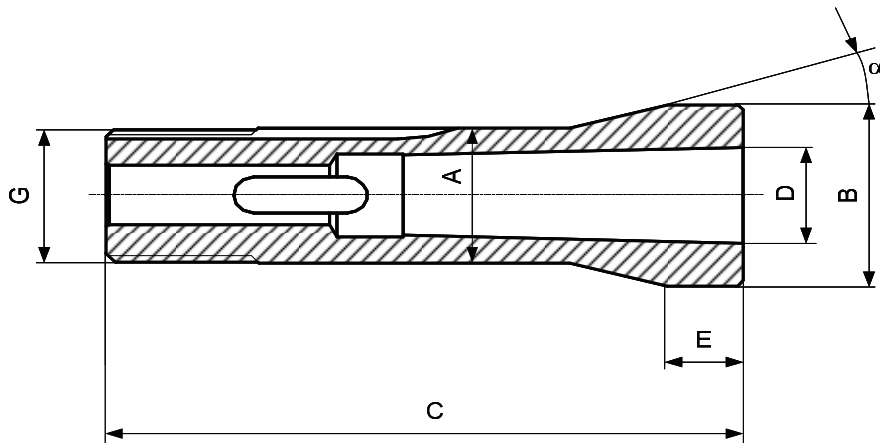

Douille avec cone Morse - Hülse mit Morse Konus - Sleeve with Morse taper

Type	Art.	A	B	C	E	G	α	D min-max
W 20	102-20275	20	26.3	71	2	$\emptyset 19.7 \times 1.666 \curvearrowright 45/5^\circ$	15°	Morse DIN228 MK-1
	102-20276	20	26.3	89	20	$\emptyset 19.7 \times 1.666 \curvearrowright 45/5^\circ$	15°	Morse DIN228 MK-2
W 25	102-25275	25	33.7	100.5	8	$\emptyset 24.7 \times 1.693 \curvearrowright 45/5^\circ$	15°	Morse DIN228 MK-1