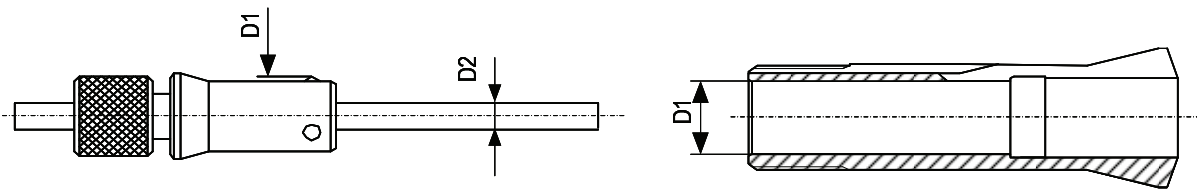

Butées de profondeur - Tiefenanschläge - Adjustable depth stops

Art.	D1 min - max	D2	Employée pour - Verwendet für - Used for
68-99100	3.90 - 4.40	1.2	B 8 ; F 6
68-99101	4.50 - 5.40	1.2	F 7 ; W 8 ; W 9
68-99102	5.40 - 6.60	1.5	F 7 ; F 8
68-99103	6.50 - 7.40	2	F 9 ; F 10 ; W 10
68-99104	8.00 - 8.80	2.5	W 12
68-99105	9.30 - 10.90	2.5	B 15 ; F 12 ; F 13 ; F 14 ; W 15
68-99106	12.00 - 13.80	2.5	F 16 ; L 20 ; W 16.5
68-99107	13.50 - 15.10	5	F 17.46 ; F 18 ; W 20
68-99108	15.00 - 16.80	5	B 23
68-99109	16.40 - 18.20	7	B 23 ; F 20 ; F 22 ; F 23.8
68-99110	16.50 - 19.95	5	W 25
68-99111	19.80 - 22.80	7	F 25 ; F 26
68-99112	22.00 - 23.80	7	F 27 ; F 28
68-99113	23.00 - 24.80	7	B 32 ; W 30
68-99114	24.60 - 27.80	7	F 30 ; F 32 ; W 31.75
68-99115	27.60 - 30.80	7	F 34 ; F 35
68-99116	30.00 - 33.80	7	F 38
68-99117	34.80 - 40.70	10	B 45 ; F 42
68-99118	39.80 - 44.70	10	F 48